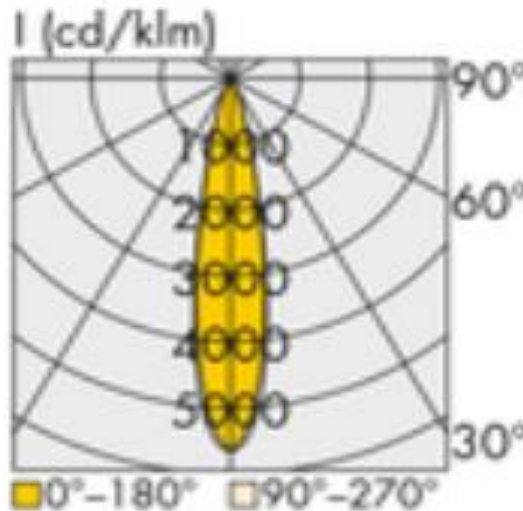

241530.844.001.702

VICO pro_1500_30_840_10000_DA

IP 20

LED-Lichtbandeinsatz für VICO-Trageschienen mit dreireihigem frei wählbarem Linsensystem und mit verschiedenen Lumenpaketen. Die Einsätze sind in verschiedenen Längen erhältlich und sind in den Steuermodi ND und DA bestellbar. Die Montage/Demontage erfolgt werkzeuglos an den Tragschienen. Optional sind Notlichteinsätze mit Akku für 3 Std. oder Einsatz für Zentralbatterie lieferbar. Ebenfalls ist Sensorik erhältlich.

Technische Daten:

Lampenlichtstrom	10700 lm
Leuchtenlichtstrom	10165 lm
Systemeffizienz	165 lm/W
Systemleistung	62 W
Farbwiedergabeindex	≥ 80 Ra
Farbtemperatur	4000 K
Farbtoleranz	3
Lebensdauer	>50.000 h (L80/B10)
UGR	24,1
Spannung	230V / 50Hz
Umgebungstemperatur	-20 ... +50 °C

LVK:

Dimensionen:

Länge-L	1500 mm
Breite-B	70 mm
Höhe-H	57 mm
Gewicht	2.5 kg

Diese Leuchte enthält eine Lichtquelle der Energieeffizienzklasse B

Letzte Änderung: Mittwoch, 25. Oktober 2023, technische Änderungen und Irrtümer vorbehalten